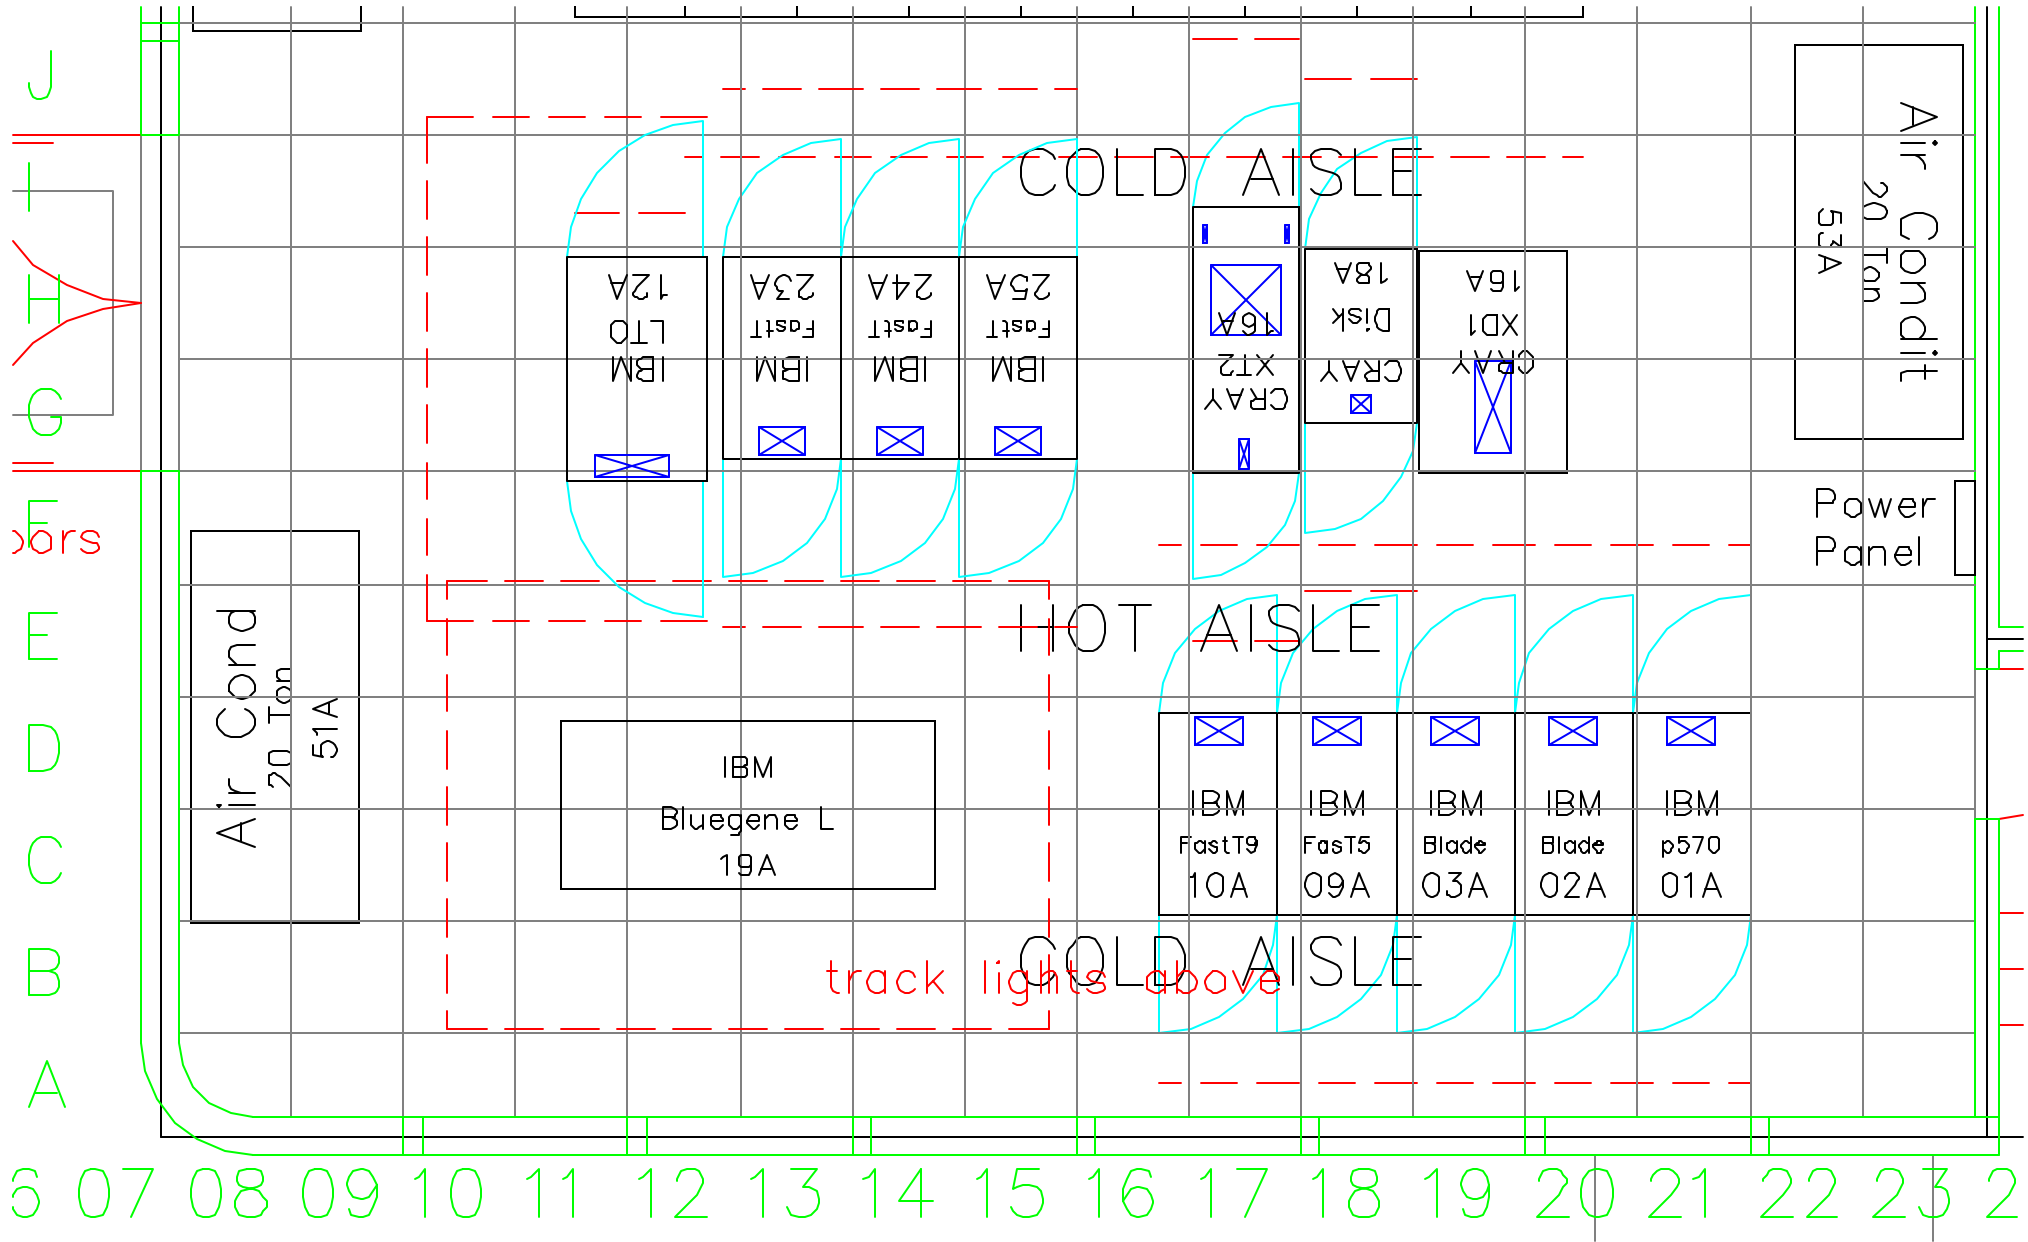

Power Panel

Air

Air Cond  
20 Ton  
53A

Power  
Panel

COLD AISLE

HOT AISLE

COLD AISLE

track lights above